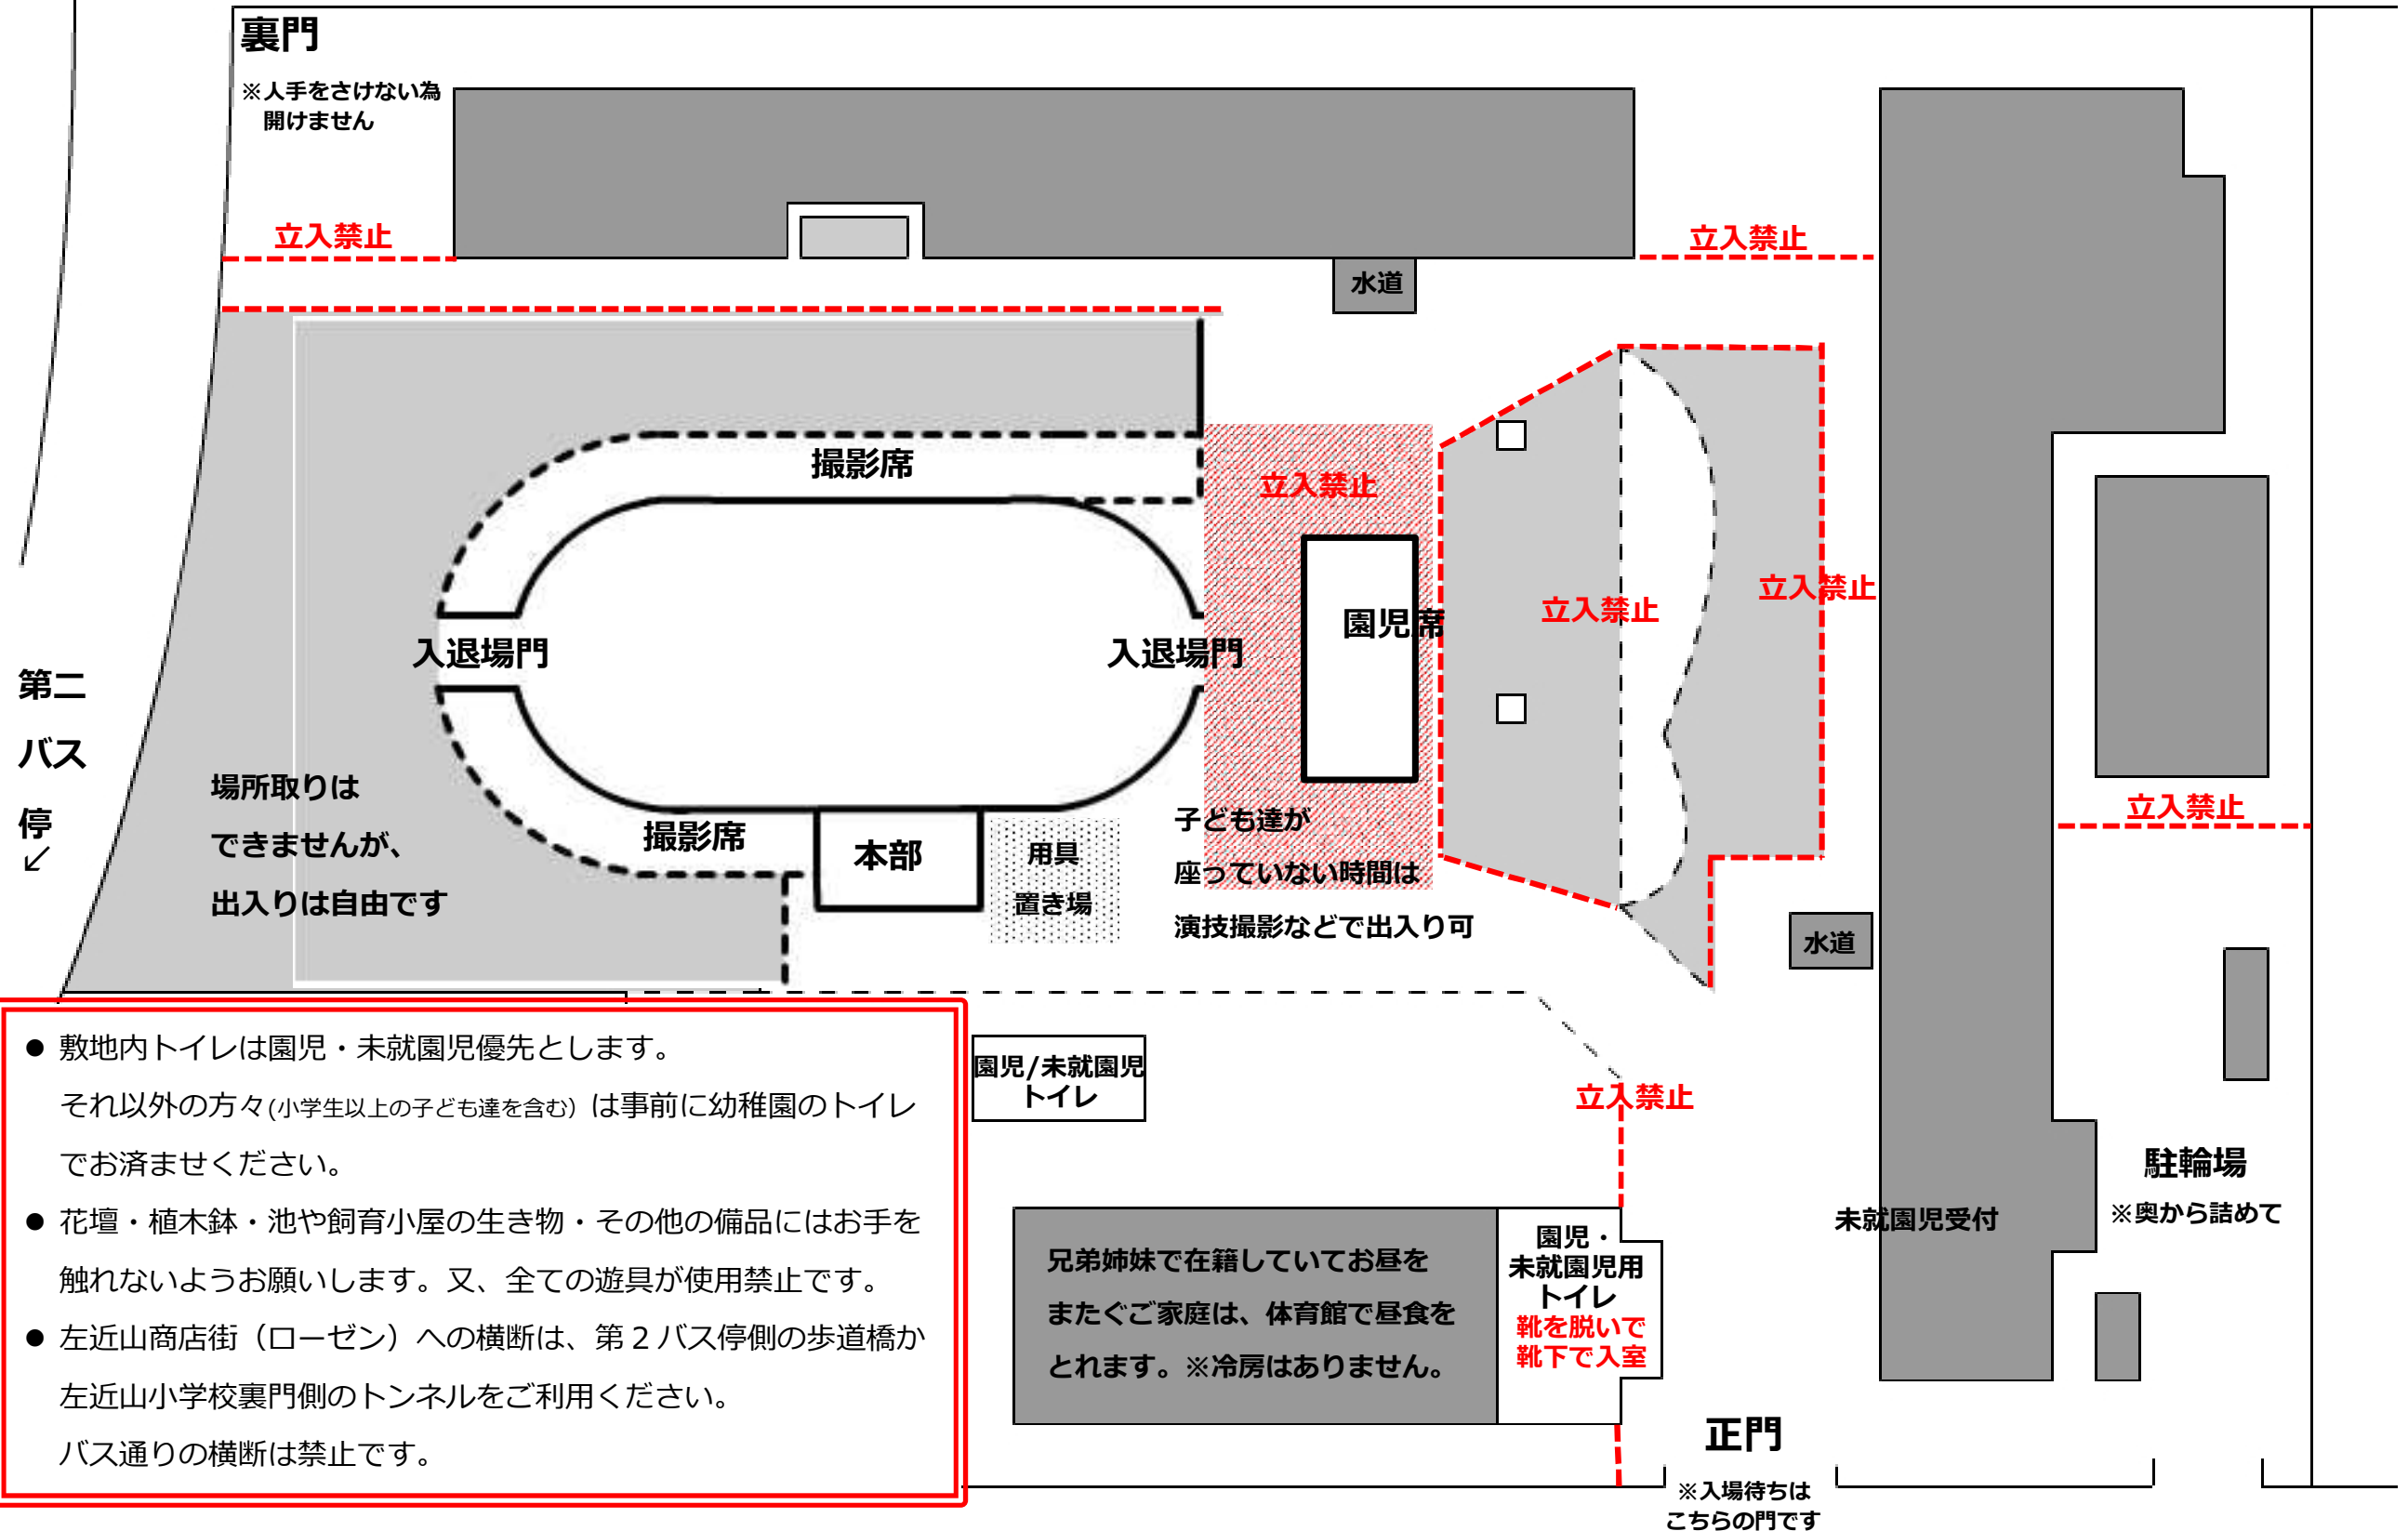

↑  
二俣

# 運動会会場図

学校及び近隣住民の方々にご迷惑をお掛けしないよう、皆様のご協力をお願いいたします。

- 敷地内トイレは園児・未就園児優先とします。  
それ以外の方々(小学生以上の子ども達を含む)は事前に幼稚園のトイレでお済ませください。
- 花壇・植木鉢・池や飼育小屋の生き物・その他の備品にはお手を触れないようお願いいたします。又、全ての遊具が使用禁止です。
- 左近山商店街(ローゼン)への横断は、第2バス停側の歩道橋か左近山小学校裏門側のトンネルをご利用ください。  
バス通りの横断は禁止です。

園児/未就園児  
トイレ

兄弟姉妹で在籍してお昼を  
またぐご家庭は、体育館で昼食を  
とれます。※冷房はありません。

園児・  
未就園児用  
トイレ  
靴を脱いで  
靴下で入室

正門  
※入場待ちは  
こちらの門です

駐輪場  
※奥から詰めて

未就園児受付

左近山商店街の駐車場は  
タイムズですが使用禁止！

左近山商店街  
ローゼン

車道を渡った駐車場付近や、小道に入った建物の陰での喫煙が予想されますが、全面禁煙とします。  
学年単位での行事ですので短時間です。ご協力をお願いいたします。

- 周辺道路は駐停車禁止

芝生駐車場から距離がありますが、人や荷物の乗せ降ろしのための停車も禁止といたします。  
過去には『閉会式中に車を取りに行き、小学校の手前まで移動して…』という帰りの駐停車も多数いました。  
1台停まるとどんどん停まってしまうので、全面的に駐停車禁止とします。足の不自由な方は別途ご相談ください。